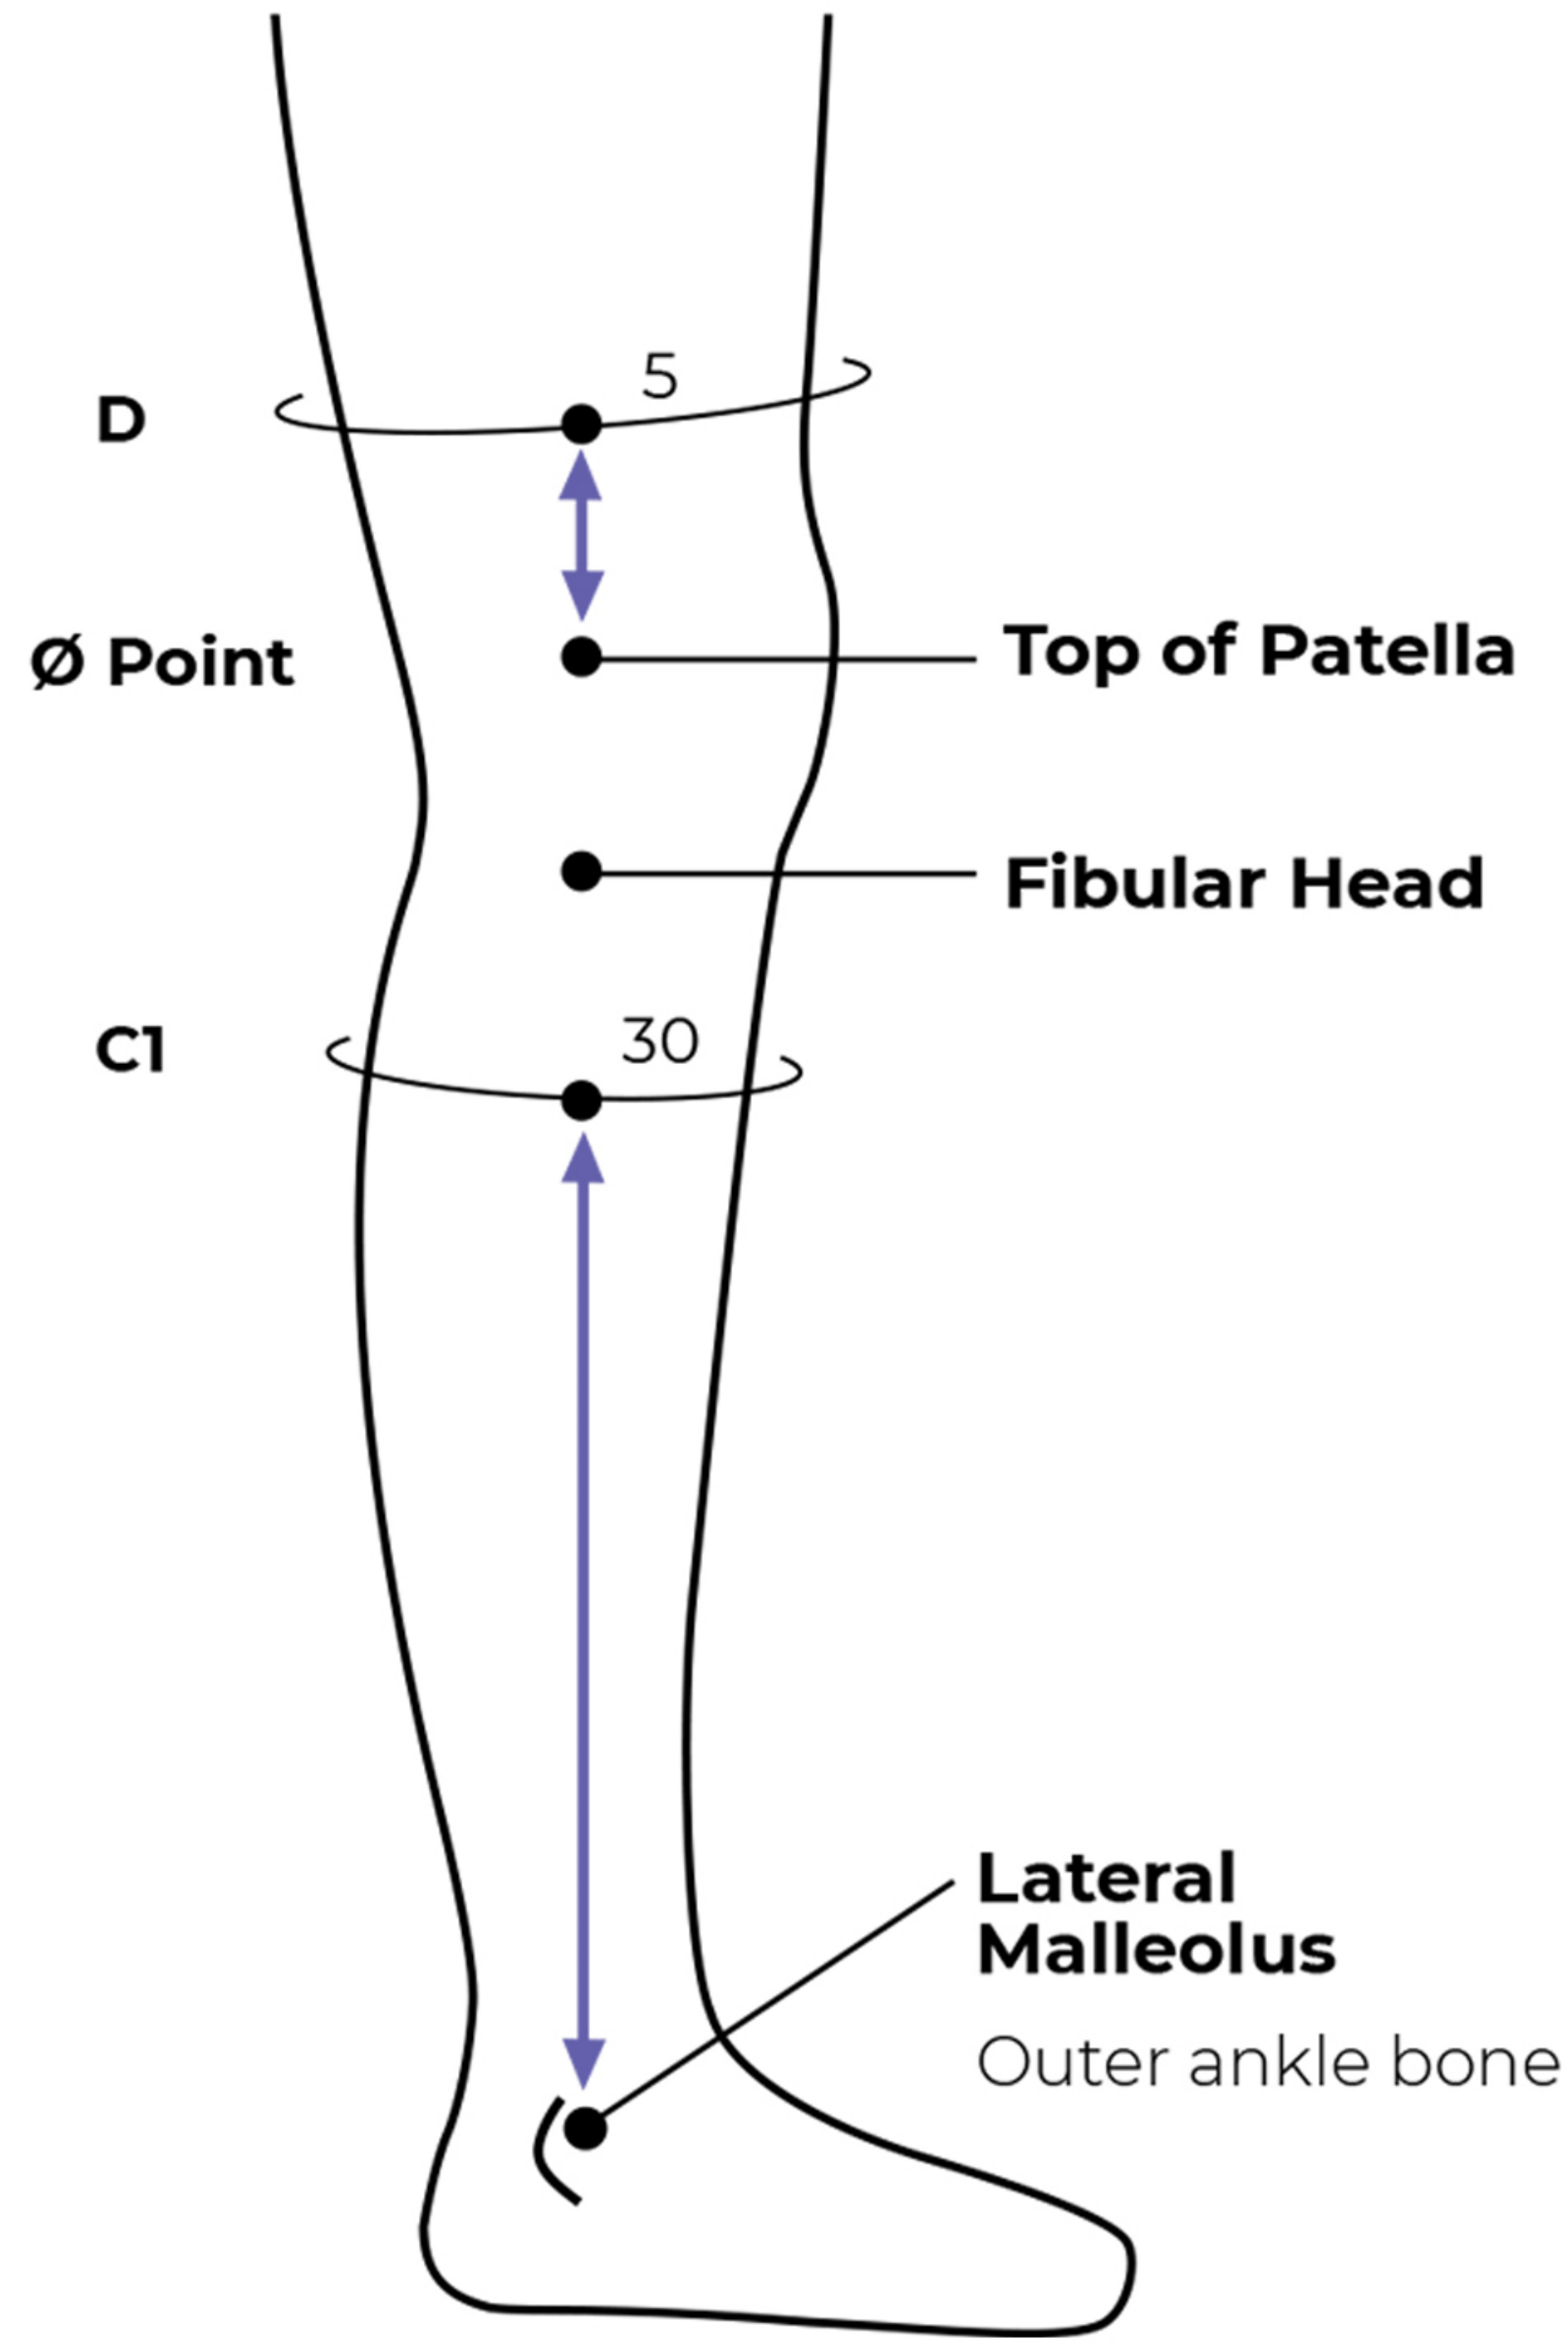

Circumference

Left Right

D _____

C1 _____

Compreknee Size Chart (C1-D)

	Small	Medium	Large / X Large
D	38-48	46-56	53-73
C1	29-39	34-44	39-65

Standard (Closed Patella)

Black	1101-KP	1102-KP	1103-KP
Beige	1111-KP	1112-KP	1113-KP

Standard Extend (Open Patella)

Black	1101-KP-OP	1102-KP-OP	1103-KP-OP
Beige	1111-KP-OP	1112-KP-OP	1113-KP-OP

Compreflex Standard Knee Size Chart (C1-D)

	Small	Medium	Large	X Large
D	38-48	46-56	53-63	58-73
C1	29-39	34-44	39-49	44-65
Black	1401-KP	1402-KP	1403-KP	1404-KP
Beige	1411-KP	1412-KP	1413-KP	1414-KP